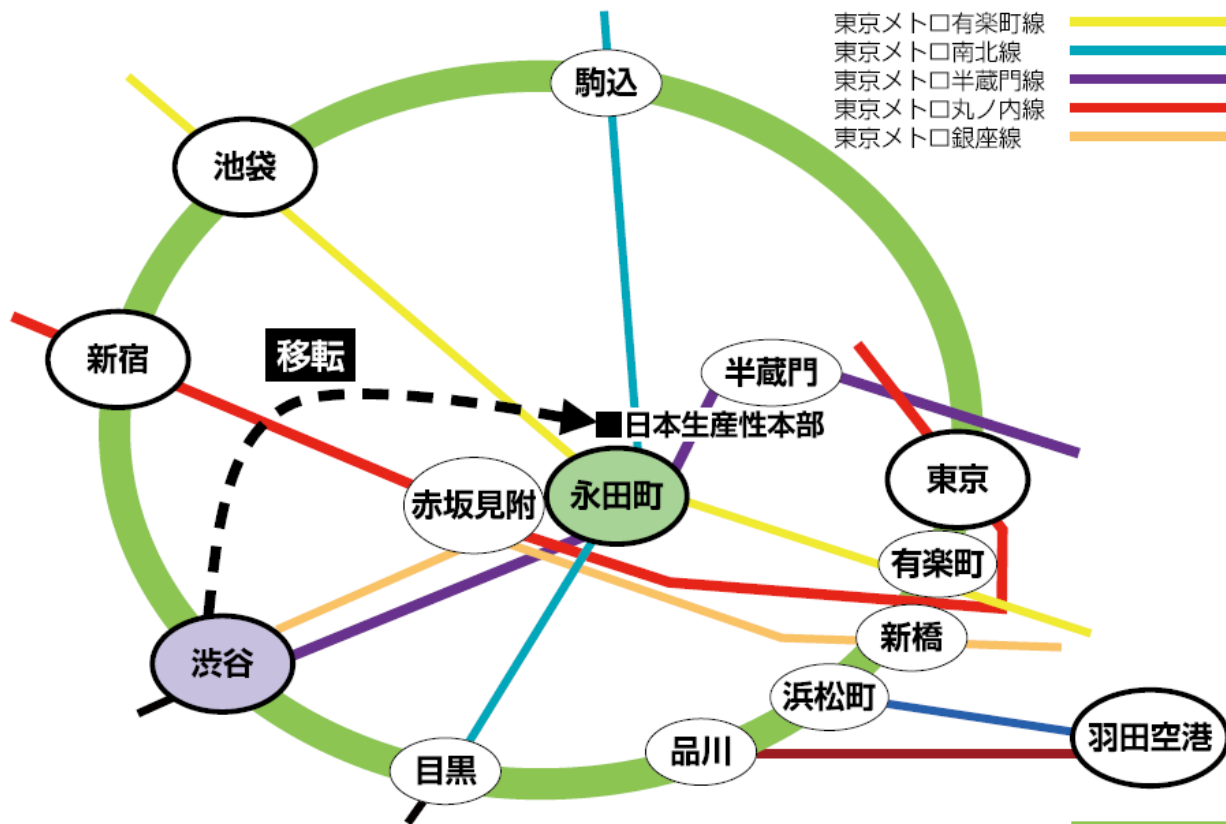

※2018年1月5日より移転にあわせ部門名称および問い合わせ連絡先が変更になります。

2018.1.5 MOVE 渋谷 → 永田町

(赤坂見附・半蔵門)
※住所表記は千代田区平河町

<問い合わせ連絡先 >

※2017年12月28日まで

公益財団法人日本生産性本部
経営開発部 公開研修プログラム係

〒150-8307 東京都渋谷区渋谷3-1-1
TEL:03-3409-1118 FAX:03-5485-7750

※2018年1月5日より

公益財団法人日本生産性本部 グローバルマネジメントセンター
経営開発ユニット 公開研修プログラム係

〒102-8643 東京都千代田区平河町2-13-12
TEL:03-3511-4030 FAX:03-3511-4056

- 東京メトロ有楽町線
- 東京メトロ南北線
- 東京メトロ半蔵門線
- 東京メトロ丸ノ内線
- 東京メトロ銀座線